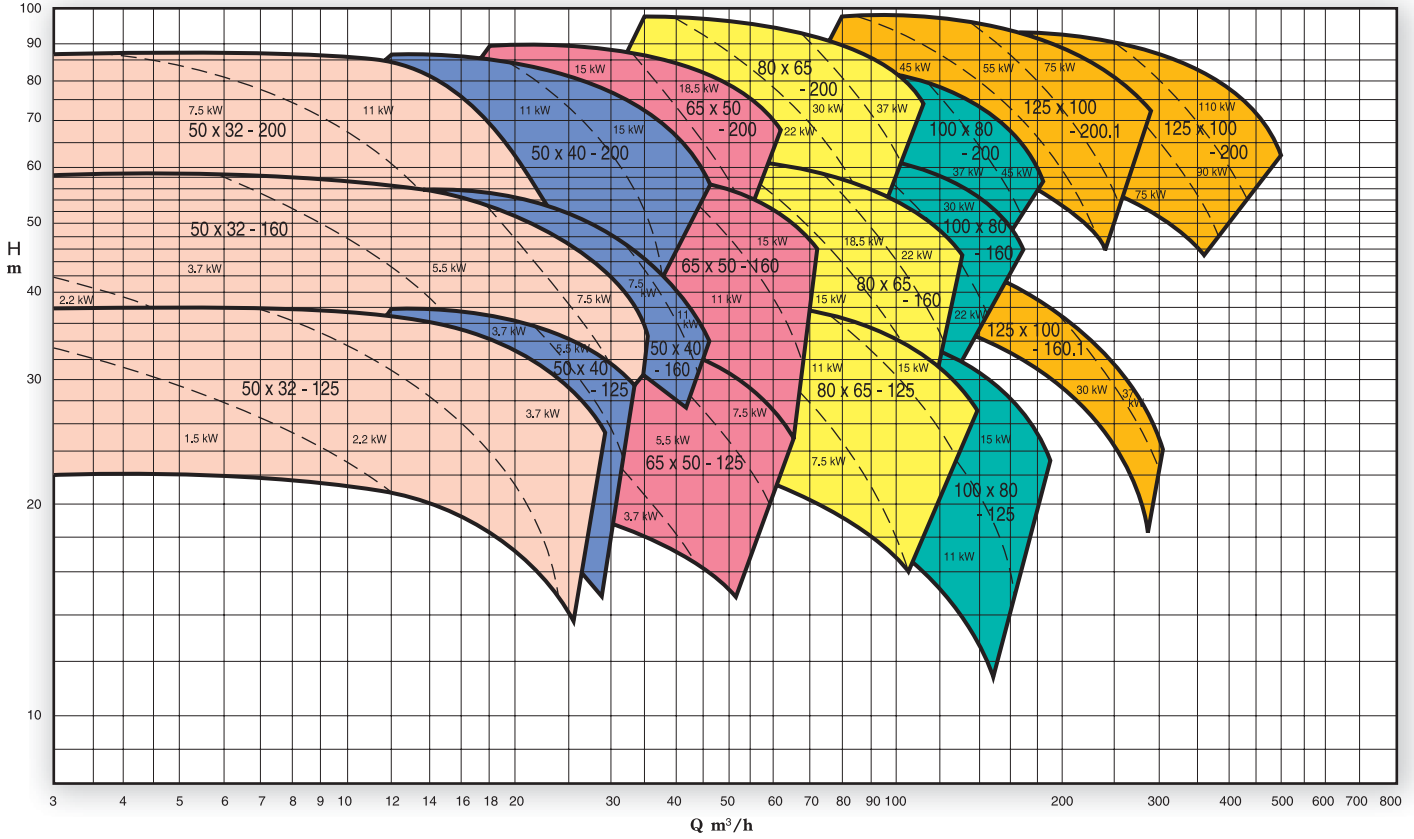

60Hz-2P n=3500 1 /min

60Hz-4P n=1750 1 /min